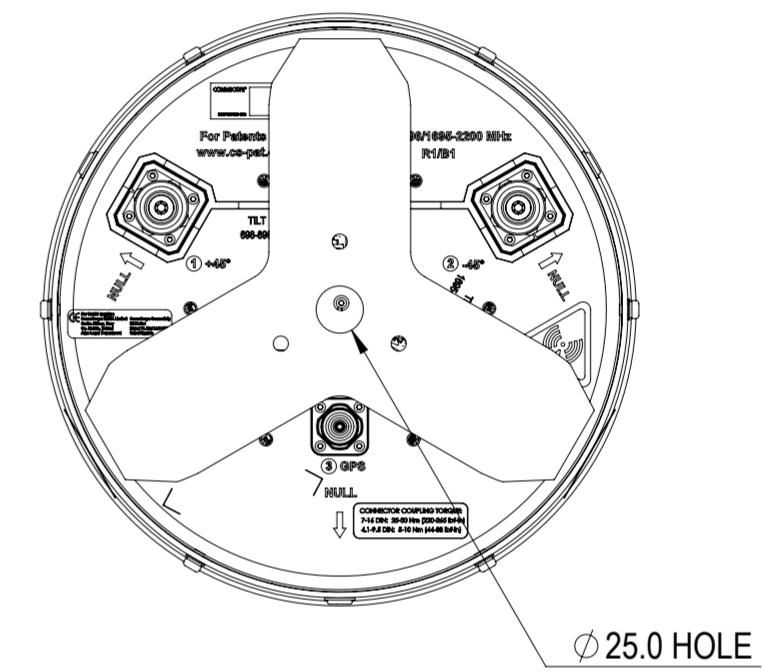

REVISION
D

NH360QM-DG-2XR