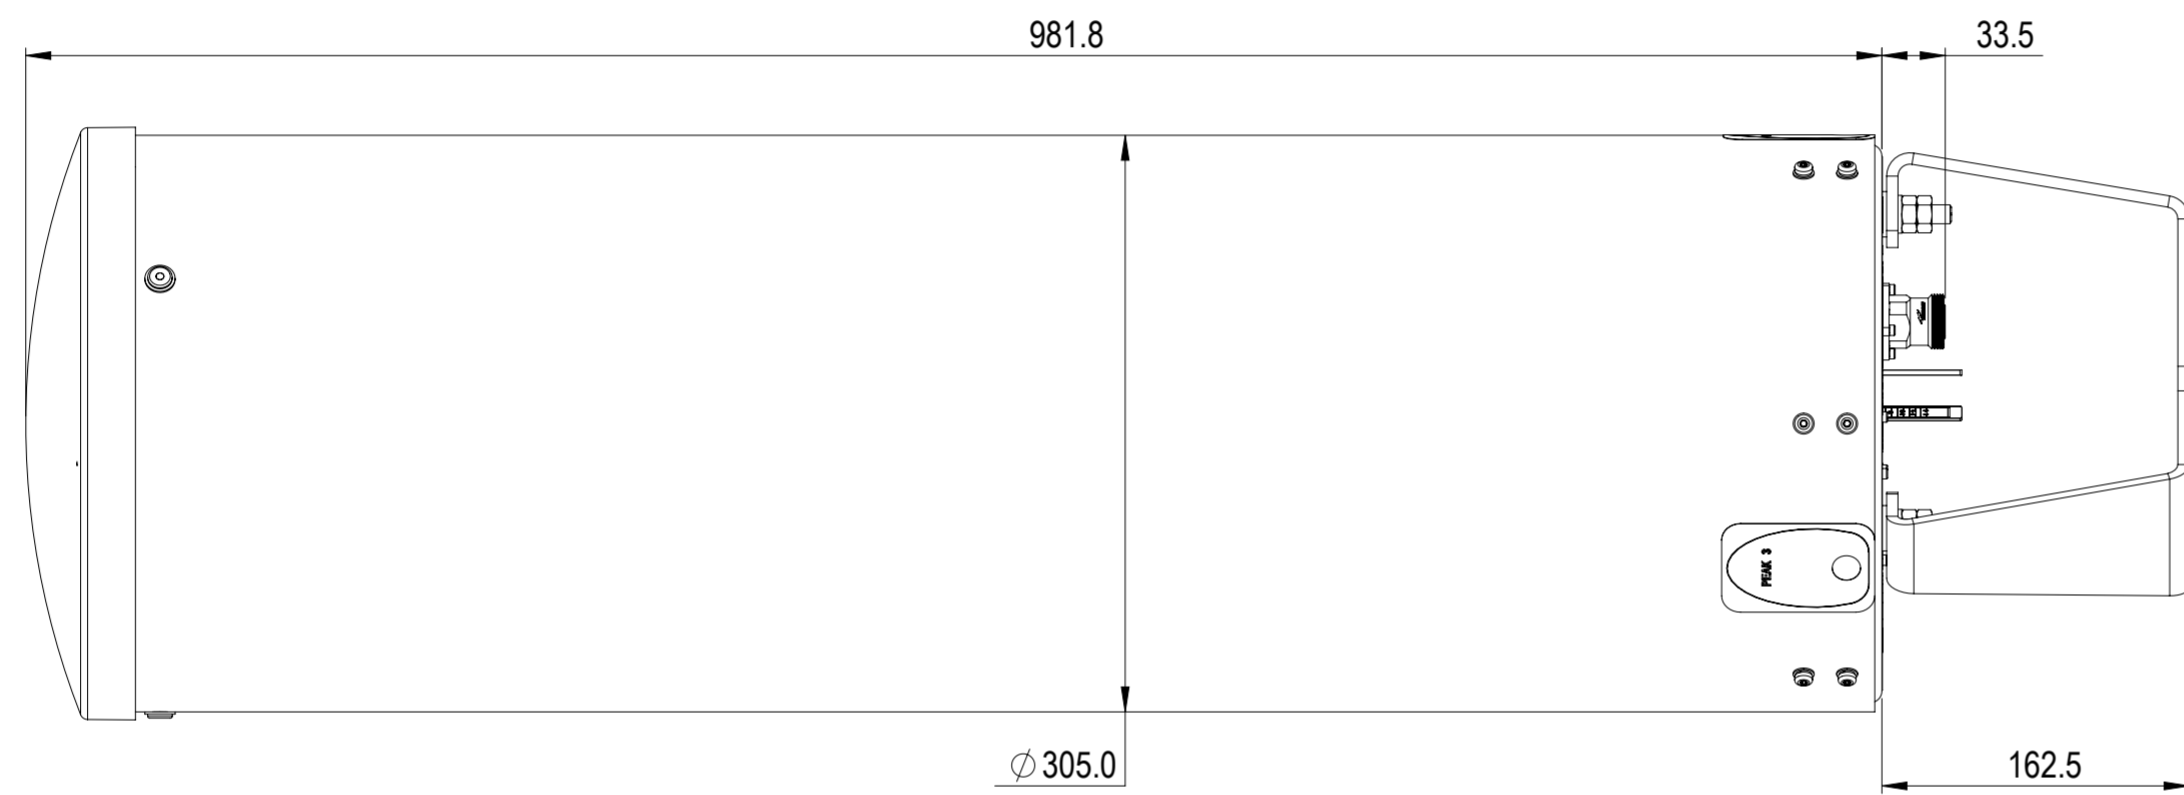

REVISION
D

NH360QM-DG-2XR