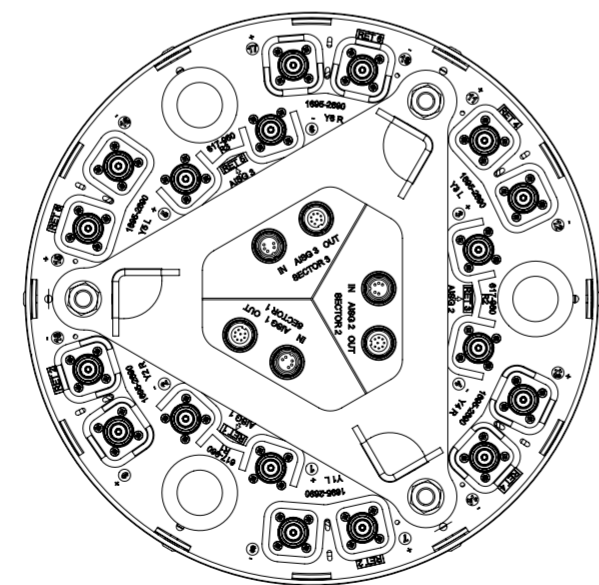

REVISION
A

3X-KVV-65A-R6

VIEW A-A  
BOT BKT NOT SHOWN